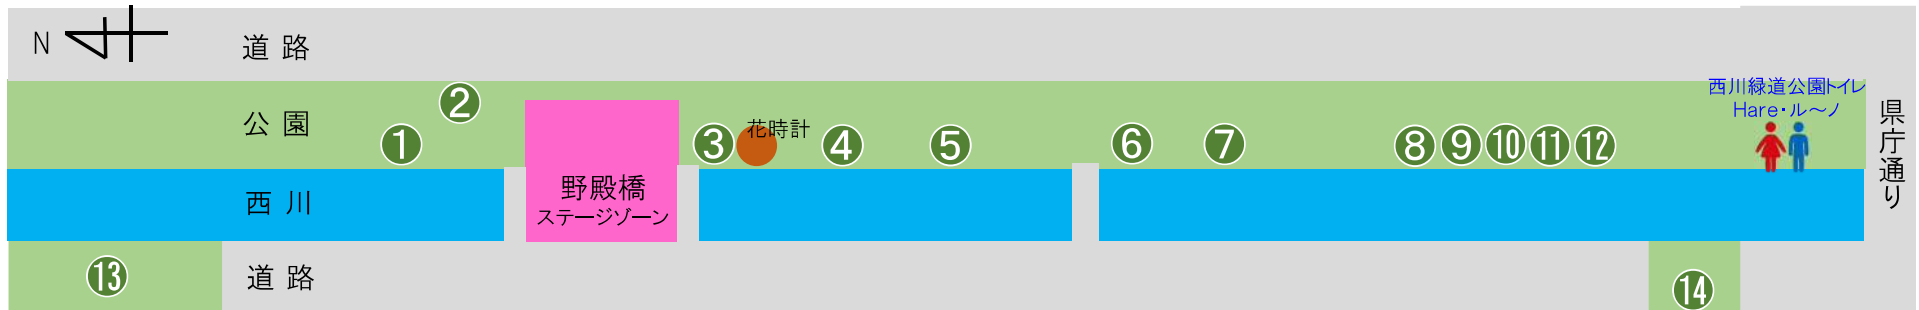

※天候等の影響により出店内容に変更がある場合がありますので、ご了承ください。

① 青空こども将棋

日本将棋連盟

② いろはプール&いろはざいで木工体験

power by はにわの森

③ 西川水族館

岡山後楽館高等学校
西川水族館

④ カブトムシふれあい体験

「山の池」のカブトムシ館

⑤ 新聞プール&魚釣りゲーム

就実大学児童文化部

⑥ ポニーふれあい体験

両備乗馬クラブ・クレイン岡山

⑦ 尺八体験・お箏体験

こども尺八・お箏道場

⑧ バルーンアート